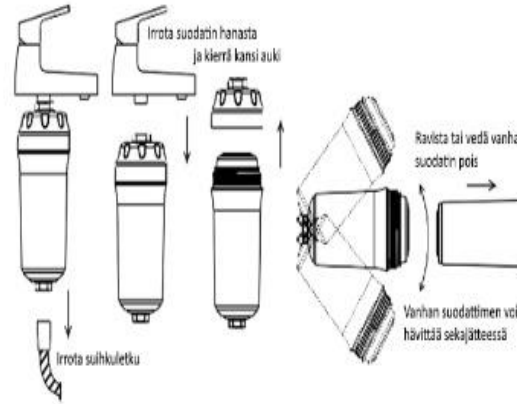

**SUIHKUSUODATIN
AQ004**

Käyttöohje

AQVA suihkusuo datin on tarkoitettu suihku ja kylpyveden puhdistamiseen neutraloimiseen, yleisimpien vesijohtovedessä esiintyvistä epäpuhtaustyyppien osalta. Samalla se pehmentää vettä ja estää mm. väriä aiheuttavien epäpuhtaustyyppien haittavaikutuksia.

Tuotteessa on puolen tuuman vakiokierteet, joita käytetään yleisesti suihkuletkuissa ja suihkusekoittajissa.

Mikäli kierteet eivät sovi, voitte hankkia rauta- tai LVI-liikkeestä tarvittavat sovitekappaleet väliin.

Asennus

Yleensä tuote kiinnitetään käsin kiertämällä suihkusekoittajan ja suihkuletkun väliseen liitokseen. Sen voi kiinnittää myös suihkupään ja nousuputken väliseen liitokseen tarpeen vaatiessa.

Tuotetta asennettaessa on huomioitava, että liitoksiin tulee kumirengastivisteet väliin ja tuotetta kiinni kierrettäessä on vältettävä liiallista voiman käyttöä, jotta muoviset kierteet säilyvät ehjinä.

Kun tuote on asennettu paikoilleen, avataan suihku ja vettä lasketaan tuotteen läpi normaalilla nopeudella noin minuutin ajan, tai kunnes läpi virtaava vesi on kirkasta ja normaalin väristä.

Vaihtosuodattimet / yhteensopivat tuotteet	
Tuotenimi	Tuotekoodi
AQVA SUIHKUPÄÄSUODATIN	AQ004-1W
VAIHTOSUODATIN SUIHKUSUODATTIMEEN	AQ004V