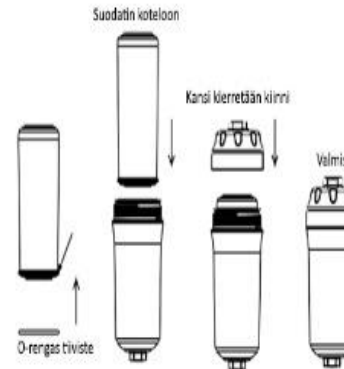

Tuotteessa on puolen tuuman vakiokierteet, joita käytetään yleisesti suihkuletkuissa ja suihkusekoittajissa.

Mikäli kierteet eivät sovi, voitte hankkia rauta- tai LVI-liikkeestä tarvittavat sovitekappaleet väliin.

Asennus

Yleensä tuote kiinnitetään käsin kiertämällä suihkusekoittajan ja suihkuletkun väliseen liitokseen. Sen voi kiinnittää myös suihkupään ja nousuputken väliseen liitokseen tarpeen vaatiessa.

Tuotetta asennettaessa on huomioitava, että liitoksiin tulee kumirengastivisteet väliin ja tuotetta kiinni kierrettäessä on vältettävä liiallista voiman käyttöä, jotta muoviset kierteet säilyvät ehjinä.

Kun tuote on asennettu paikoilleen, avataan suihku ja vettä lasketaan tuotteen läpi normaalilla nopeudella noin minuutin ajan, tai kunnes läpi virtaava vesi on kirkasta ja normaalin väristä.

Vaihtosuodattimet / yhteensopivat tuotteet	
Tuotenimi	Tuotekoodi
AQVA SUIHKUPÄÄSUODATIN	AQ004-1W
VAIHTOSUODATIN SUIHKUSUODATTIMEEN	AQ004V