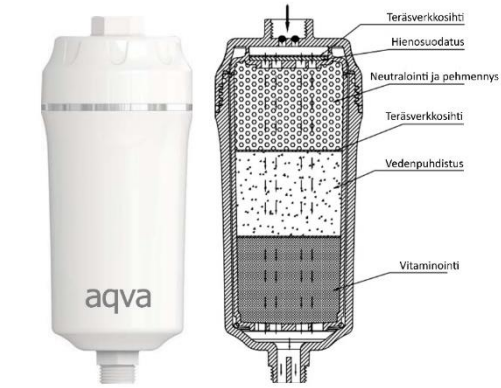

Tuotteen suorituskyky tai teho voi vaihdella vesityypeittäin.

Tuotteessa on vaihdettava suodatinpatruuna, tuotekoodi: AQ004V, jota uusitaan tarpeen- tai suosituksen mukaan. Vaihtosuositus yhden hengen taloudessa, joka käyttää esipuhdistettua kunnan tai osuuskunnan vettä, on yhden vuoden välein. Kahdella hengellä puolen vuoden välein jne.

Tuotteessa on puolen tuuman vakiokierteet, joita käytetään yleisesti suihkuletkuissa ja suihkusekoittajissa.

Mikäli kierteet eivät sovi, voitte hankkia rauta- tai LVI-liikkeestä tarvittavat sovitekappaleet väliin.

Asennus

Yleensä tuote kiinnitetään käsin kiertämällä suihkusekoittajan ja suihkuletkun väliseen liitokseen. Sen voi kiinnittää myös suihkupään ja nousuputken väliseen liitokseen tarpeen vaatiessa.

Tuotetta asennettaessa on huomioitava, että liitoksiin tulee kumirengastivisteet väliin ja tuotetta kiinni kierrettäessä on vältettävä liiallista voiman käyttöä, jotta muoviset kierteet säilyvät ehjinä.

Kun tuote on asennettu paikoilleen, avataan suihku ja vettä lasketaan tuotteen läpi normaalilla nopeudella noin minuutin ajan, tai kunnes läpi virtaava vesi on kirkasta ja normaalin väristä.

Vaihtosuodattimet / yhteensopivat tuotteet	
Tuotenimi	Tuotekoodi
AQVA SUIHKUPÄÄSUODATIN	AQ004-1W
VAIHTOSUODATIN SUIHKUSUODATTIMEEN	AQ004V

Luotettava ja turvallinen

Vähentää epäpuhtauksia

Helppo asentaa